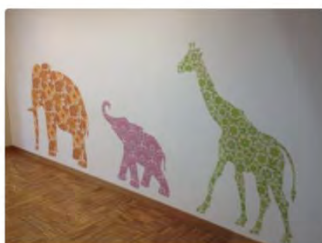

neuenschwander ag
malermeister

neuenschwander ag, malermeister

thunstrasse 67 · 3113 rubigen

telefon 031 724 17 17 · telefax 031 724 17 15

www.neusi-malerei.ch · mail@neusi-malerei.ch

Die saubere Art zu malen

schneiderschriften.ch

wörkwearShop | wörkwear.ch

wörkstatt BistroBar