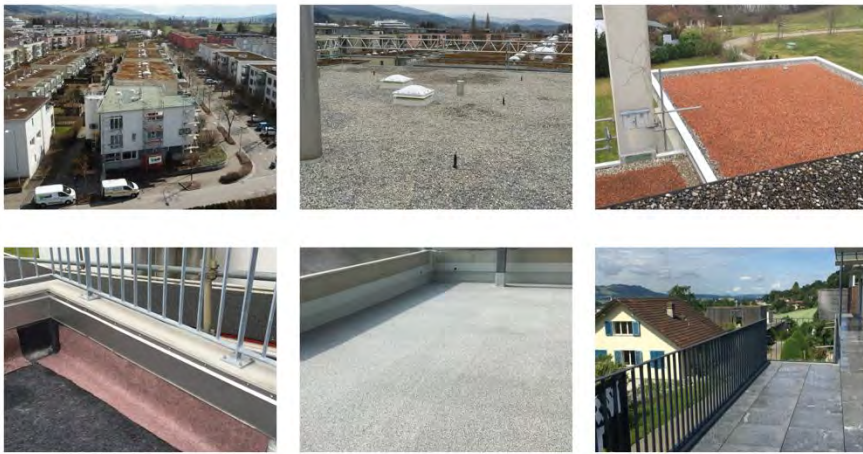

Erlenauweg 13 | 3110 Münsingen | 031 722 84 20 | www.bangerter-ag.ch

Dicht auf jeder Ebene!

Hochwertig und Qualitativ dies beschreibt unser Unternehmen.

Garage plus

Garage Germano AG

Service, Diagnose und Reparaturen aller Automarken